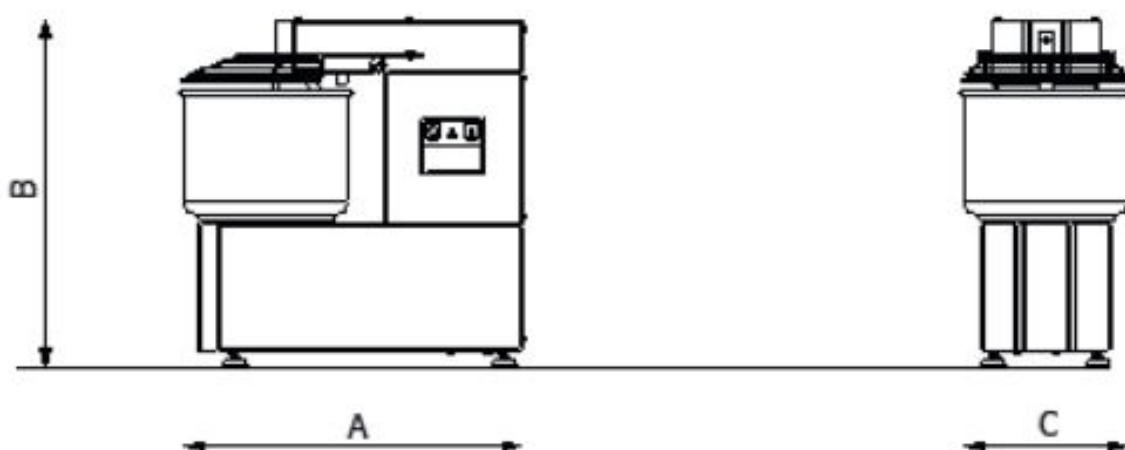

Hnětač těsta jednorychlostní neodnímatelná nádoba 15 l 230 V

Model	Sap kód	00009997
HTF 15	Skupina artiklů	Hnětače těsta

HTF7; HTF10